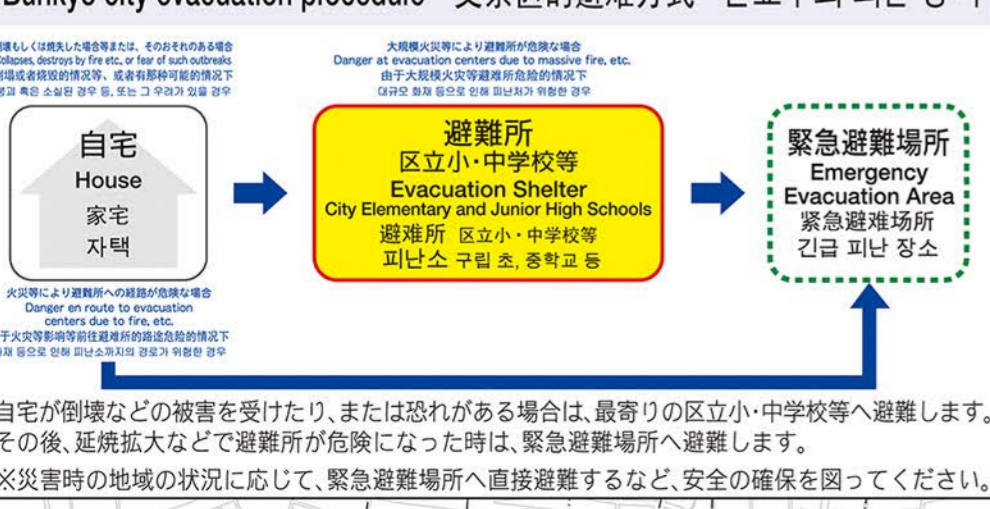

文京区の避難方式 (基本的な避難のパターン) Bunkyo city evacuation procedure 文京区的避难方式 분교구의 피난 방식

「標高値」について
区役所、地域活動センターの施設名称に標高値を記載しています。標高値については国土院の基盤地図情報(数値標高モデル)5mメッシュ(航空レザ測量)を使用しました。(標高精度については0.3m以内)

文京区防災ホームページURL: <http://bousaiweb.city.bunkyo.lg.jp/>
防災気象情報サイトURL: <http://bunkyo.city.bosaiinfo.jp/>
携帯版サイトURL: <http://bunkyo.city.bosaiinfo.jp/mobile/index.cgi>

1 : 10,000

0 500m