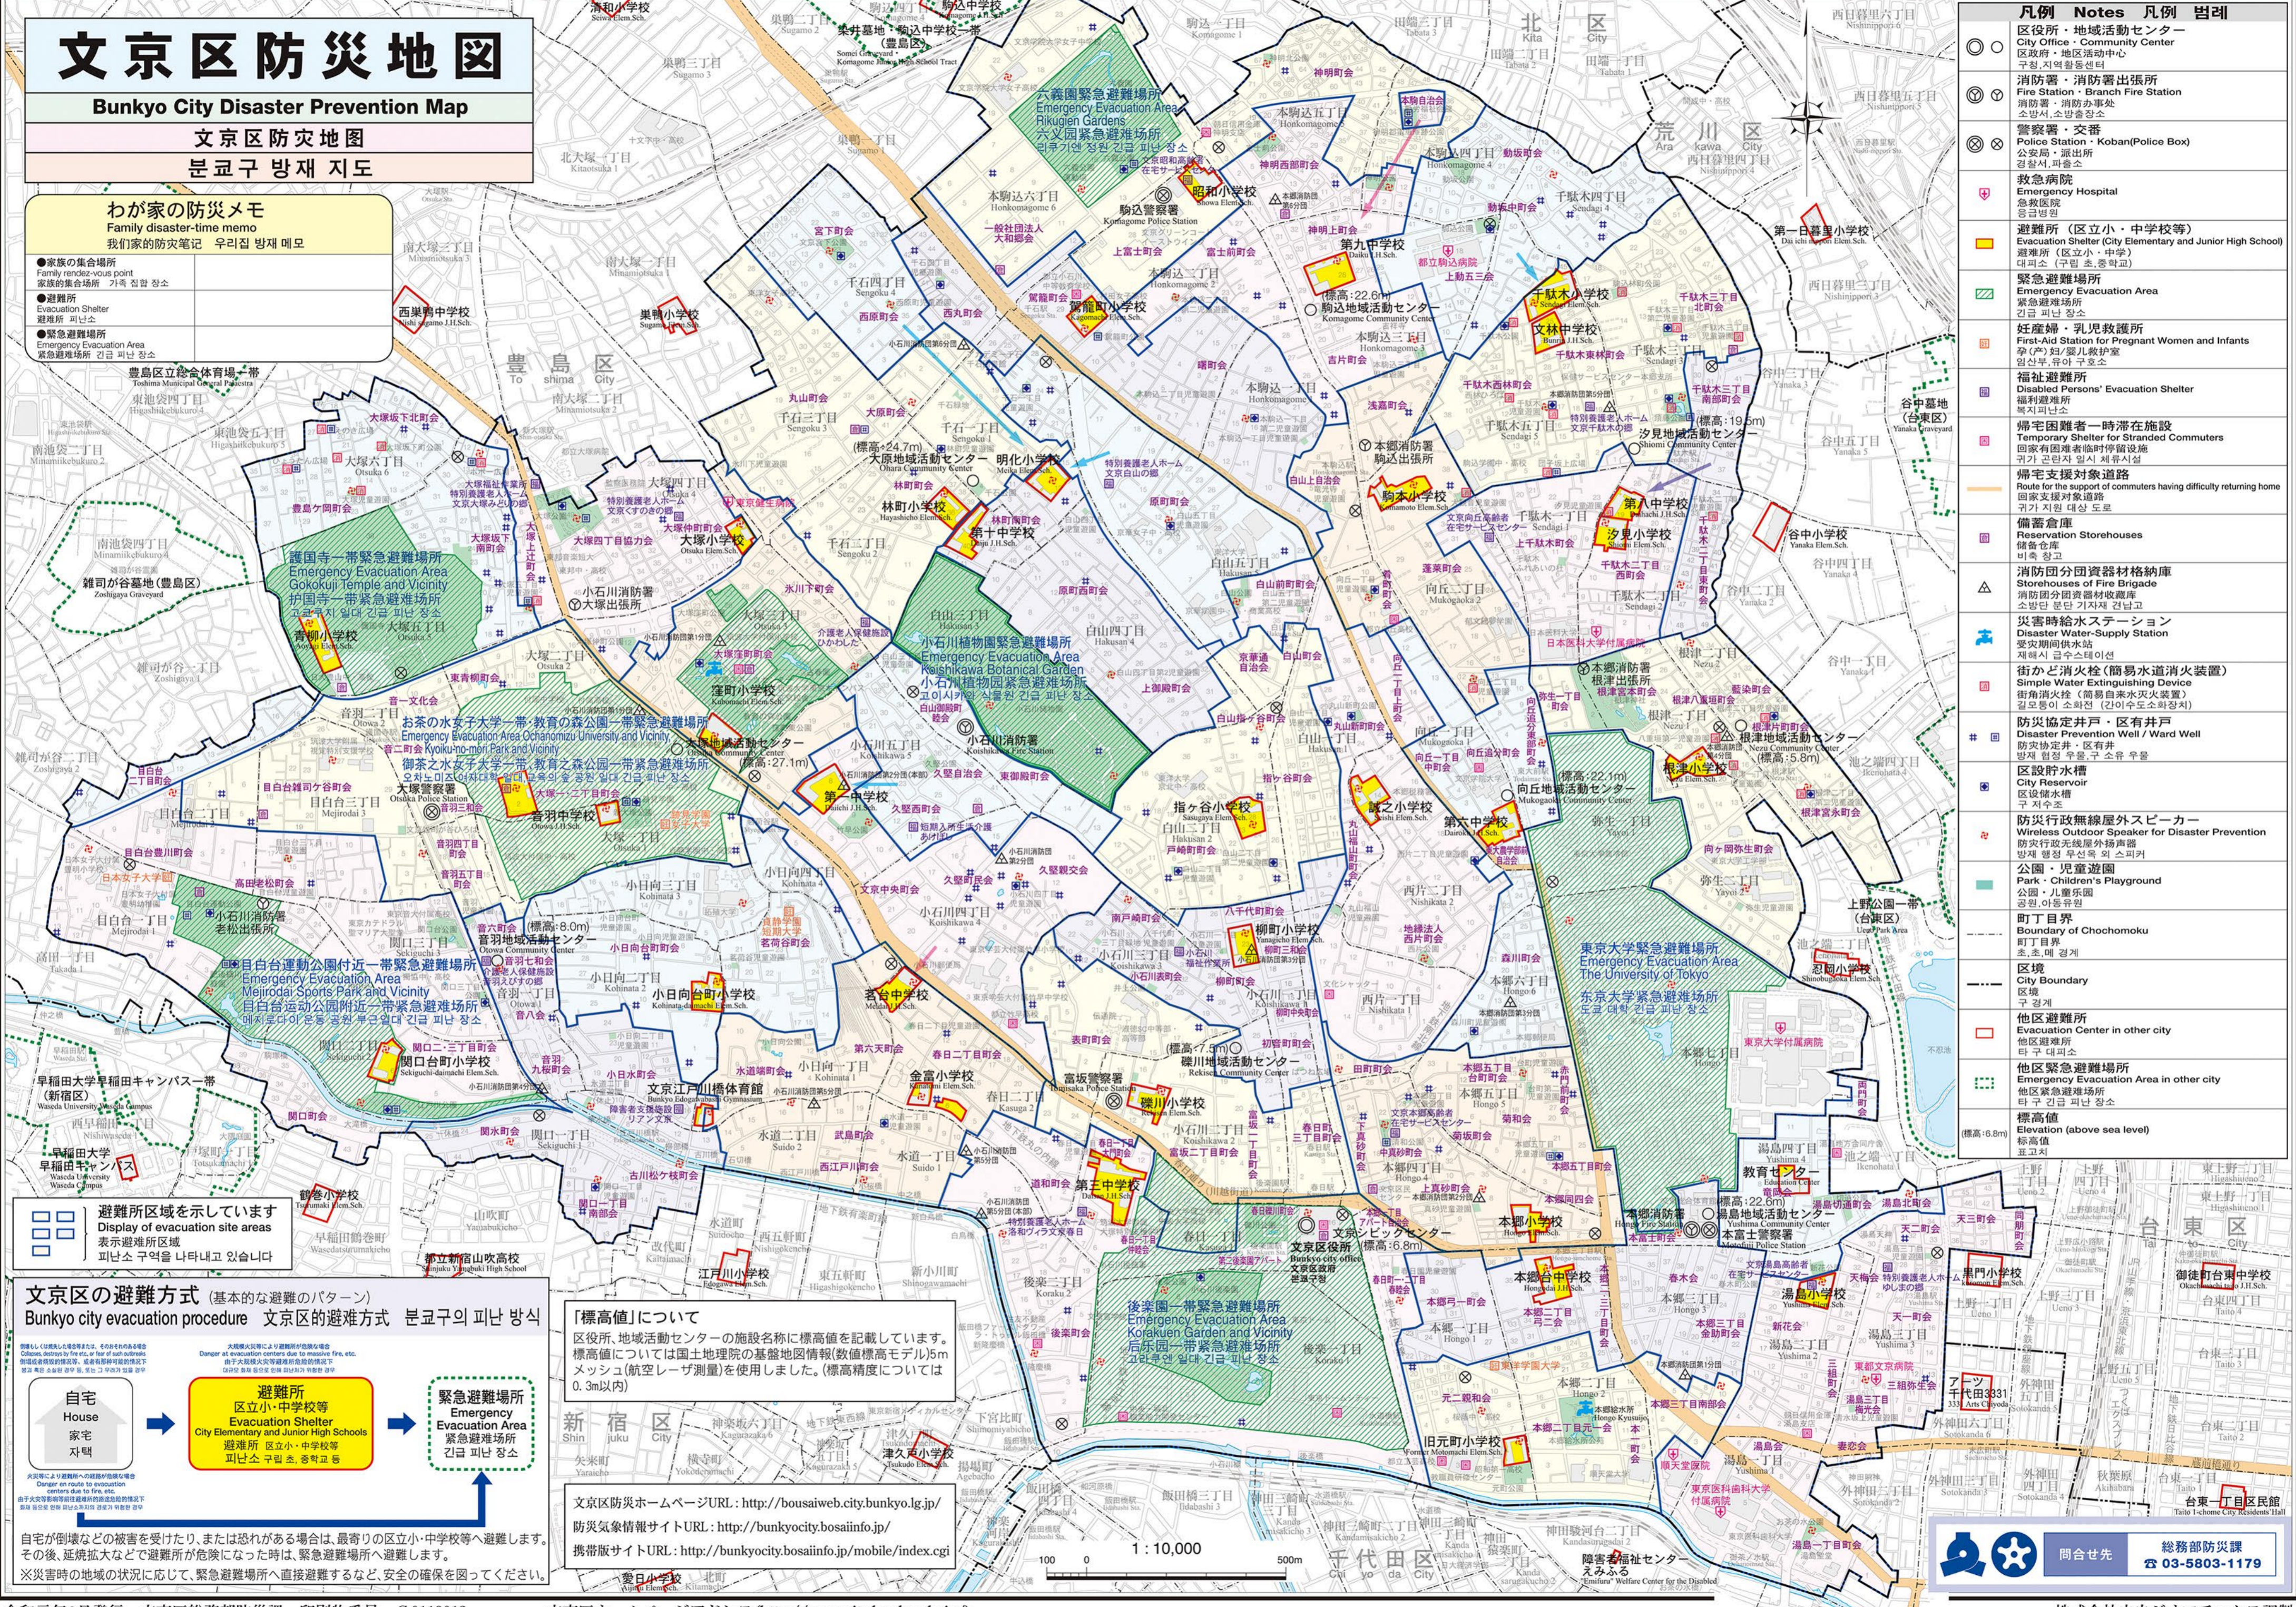

文京区防災地図

Bunkyo City Disaster Prevention Map

文京区防災地図

분교구 방재 지도

わが家の防災メモ

Family disaster-time memo

我们家的防灾笔记 우리집 방재 메모

- 家族の集場所
Family rendez-vous point
家族的集場所 가족 집합 장소
- 避難所
Evacuation Shelter
避難所 피난소
- 緊急避難場所
Emergency Evacuation Area
緊急避難場所 긴급 피난 장소

避難所区域を示しています
Display of evacuation site areas
表示避难所区域
피난소 구역을 나타내고 있습니다

文京区の避難方式 (基本的な避難のパターン) Bunkyo city evacuation procedure 文京区的避难方式 분교구의 피난 방식

「標高値」について
区役所、地域活動センターの施設名称に標高値を記載しています。標高値については国土院の基盤地図情報(数値標高モデル)5mメッシュ(航空レザ測量)を使用しました。(標高精度については0.3m以内)